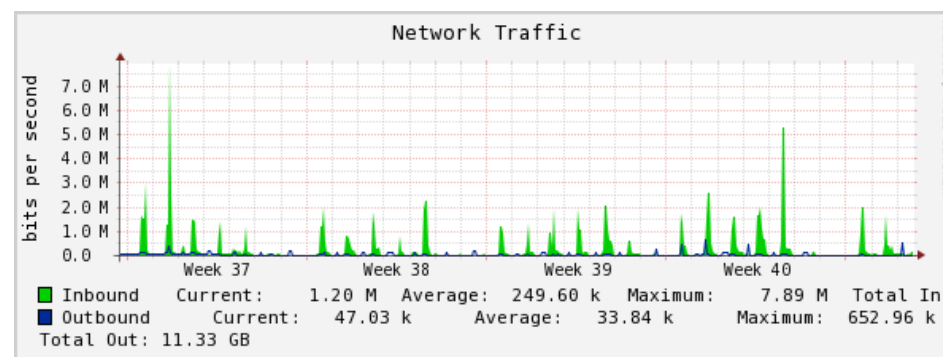

Το
Wi-Fi
HotSpot

ΕΘΝΙΚΟ ΙΔΡΥΜΑ ΕΡΕΥΝΩΝ
στο χώρο συνάντησης και εργασίας για επιστήμονες, ερευνητές, φοιτητές και μαθητές

EKT

ΕΘΝΙΚΟ ΚΕΝΤΡΟ
ΤΕΚΜΗΡΙΩΣΗΣ
NATIONAL
DOCUMENTATION
CENTRE

Τι εξασφαλίσαμε:

- Έλεγχος δικτύου και χρηστών
- Δυνατότητα μελλοντικής προσωποποιημένης πρόσβασης
 - Στην παρούσα φάση επιλέχθηκε η απλούστερη λύση για τους χρήστες
- Στατιστικά στοιχεία παρακολούθησης δικτύου
 - διάρκεια επισκέψεων, όγκος κίνησης, αριθμός επισκεπτών, αριθμός διακριτών επισκεπτών κ.α
 - Δυνατότητα μελλοντικών βελτιώσεων

Χρήση

- **4747** συνδέσεις, **638GB**, **13** ταυτόχρονες συνδέσεις (μέγιστο), + επιδείξεις σε **εκατοντάδες** μέλη του ευρύτερου κοινού
- Μεγαλύτερο εύρος ζώνης από αντίστοιχα δίκτυα!

To
Wi-Fi
HotSpot

ΕΘΝΙΚΟ ΙΔΡΥΜΑ ΕΡΕΥΝΩΝ
στο χώρο συνάντησης και εργασίας για επιστήμονες, ερευνητές, φοιτητές και μαθητές