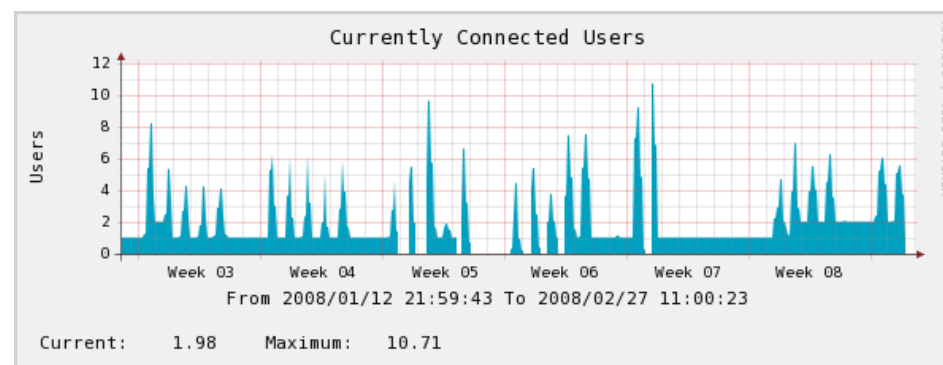

Το
Wi-Fi
HotSpot

ΕΘΝΙΚΟ ΙΔΡΥΜΑ ΕΡΕΥΝΩΝ
στο χώρο συνάντησης και εργασίας για επιστήμονες, ερευνητές, φοιτητές και μαθητές

EKT

ΕΘΝΙΚΟ ΚΕΝΤΡΟ
ΤΕΚΜΗΡΙΩΣΗΣ
NATIONAL
DOCUMENTATION
CENTRE

Τι εξασφαλίσαμε:

- Έλεγχος δικτύου και χρηστών
- Δυνατότητα μελλοντικής προσωποποιημένης πρόσβασης
 - Στην παρούσα φάση επιλέχθηκε η απλούστερη λύση για τους χρήστες
- Στατιστικά στοιχεία παρακολούθησης δικτύου
 - διάρκεια επισκέψεων, όγκος κίνησης, αριθμός επισκεπτών, αριθμός διακριτών επισκεπτών κ.α
 - Δυνατότητα μελλοντικών βελτιώσεων

Χρήση

- **4747** συνδέσεις, **638GB**, **13** ταυτόχρονες συνδέσεις (μέγιστο), + επιδείξεις σε **εκατοντάδες** μέλη του ευρύτερου κοινού
- Μεγαλύτερο εύρος ζώνης από αντίστοιχα δίκτυα!

To
Wi-Fi
HotSpot

ΕΘΝΙΚΟ ΙΔΡΥΜΑ ΕΡΕΥΝΩΝ
στο χώρο συνάντησης και εργασίας για επιστήμονες, ερευνητές, φοιτητές και μαθητές