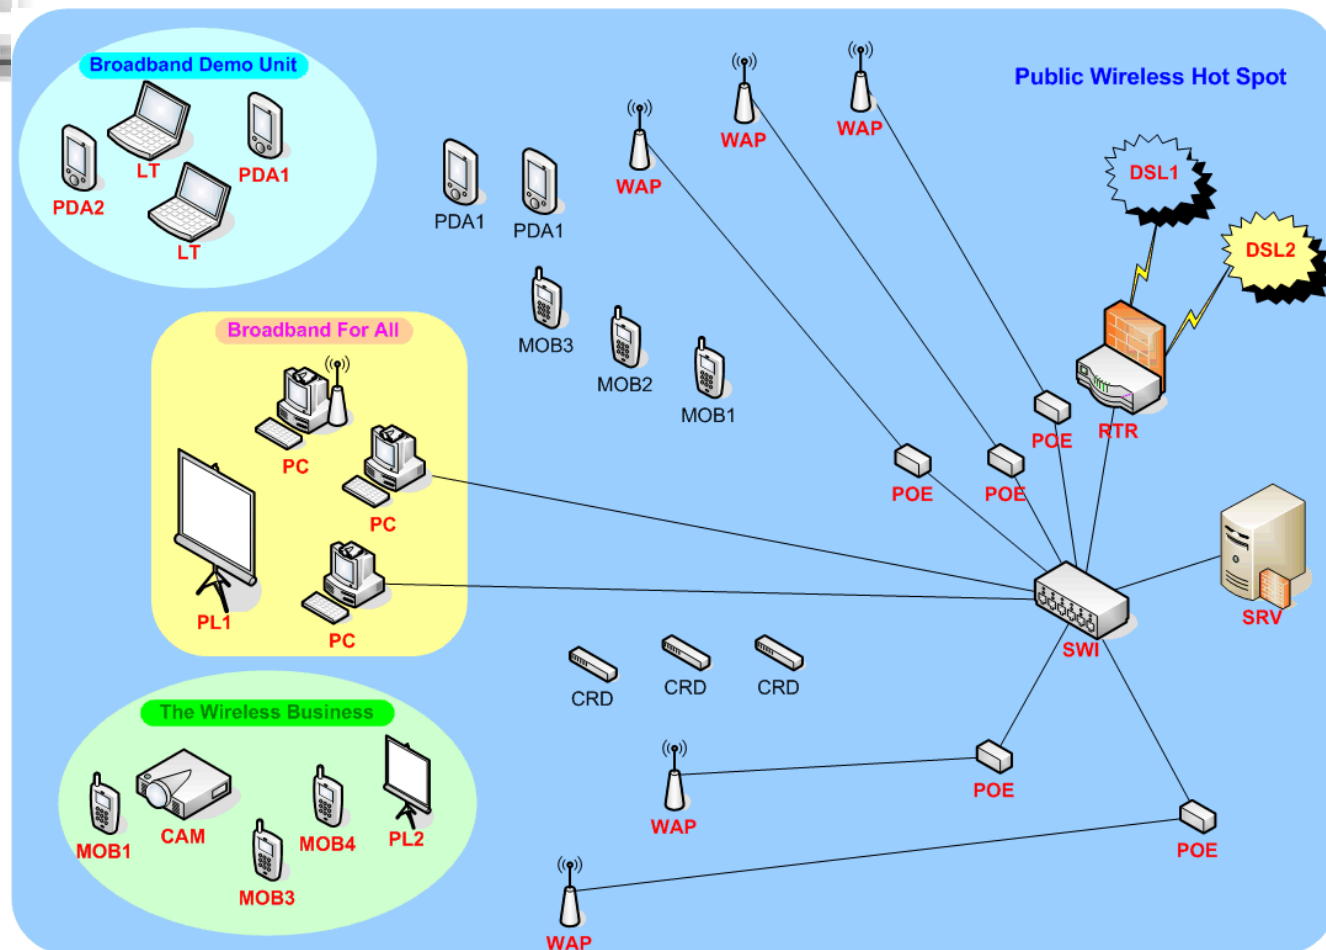

ATHENS
DIGITAL
WEEK

Το
Wi-Fi
HotSpot

ΕΘΝΙΚΟ ΙΔΡΥΜΑ ΕΡΕΥΝΩΝ
στο χώρο συνάντησης και εργασίας για επιστήμονες, ερευνητές, φοιτητές και μαθητές

EKT

ΕΘΝΙΚΟ ΚΕΝΤΡΟ
ΤΕΚΜΗΡΙΩΣΗΣ
NATIONAL
DOCUMENTATION
CENTRE

Πως: τεχνολογία

- Ασύρματο δίκτυο τεχνολογίας IEEE 802.11g
- 20 Access Points για υψηλό (ως 54Mbps/AP) bandwidth ανά χρήστη
- Διασύνδεση με το Διαδίκτυο:
 - Αρχικά διασύνδεση με το δίκτυο ADSL για επίδειξη δυνατοτήτων του
 - Δυνατότητα σύνδεσης μέσω Δικτύου EKT/EIE και ΕΔΕΤ με υπερ-υψηλές ταχύτητες πρόσβασης. (*Gigabit*)

Με ένα σχήμα

Λογισμικό & Εξοπλισμός:

- 20 Access Points
- AAA Linux Server (*chillispot + radius*)
- Cacti monitoring system
- Εκτεταμένη χρήση Open Source λογισμικού
 - Και όχι μόνο στο wifi hotspot!

Το
Wi-Fi
HotSpot