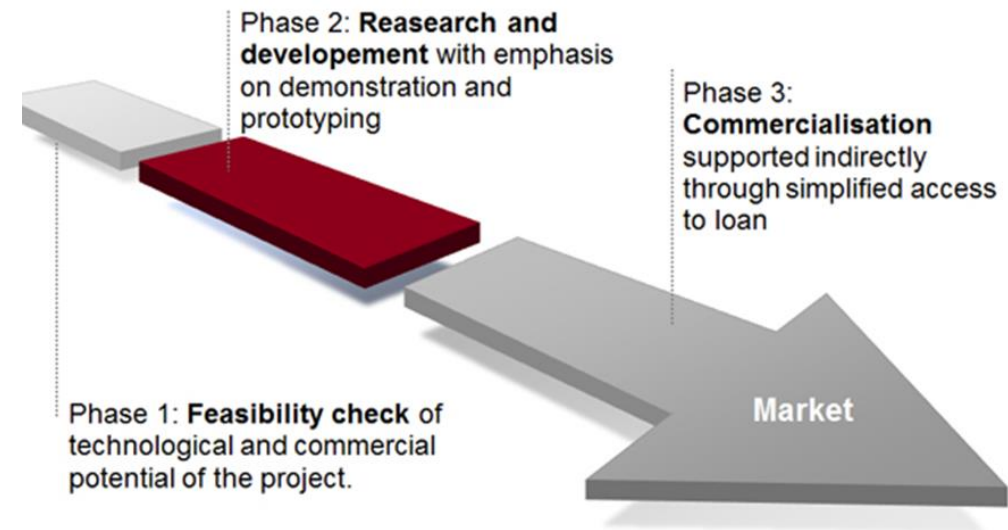

SME Instrument

Εργαλείο χρηματοδότησης για μικρομεσαίες επιχειρήσεις **υψηλής καινοτομίας** στον Ορίζοντα 2020

Φάση 1: Μελέτη Σκοπιμότητας

- •Μελέτη Σκοπιμότητας: εκτίμηση κινδύνου, μελέτες σχεδιασμού, μελέτες αγοράς, διερεύνηση διανοητικής ιδιοκτησίας, κλπ.
- •Κατ 'αποκοπή ποσό (lump-sum) των € 50.000
- •Πρόταση 10 σελίδων

Φάση 2: Τεχνολογική Ανάπτυξη

- •Δημιουργία προτύπου, σχεδιασμός, έλεγχος εφαρμογής, δοκιμή, κλπ.
- •€ 500.000 - € 2.500.000
- •Πρόταση 30 σελίδων

Φάση 3: Συμβουλευτική για Εμπορευματοποίηση